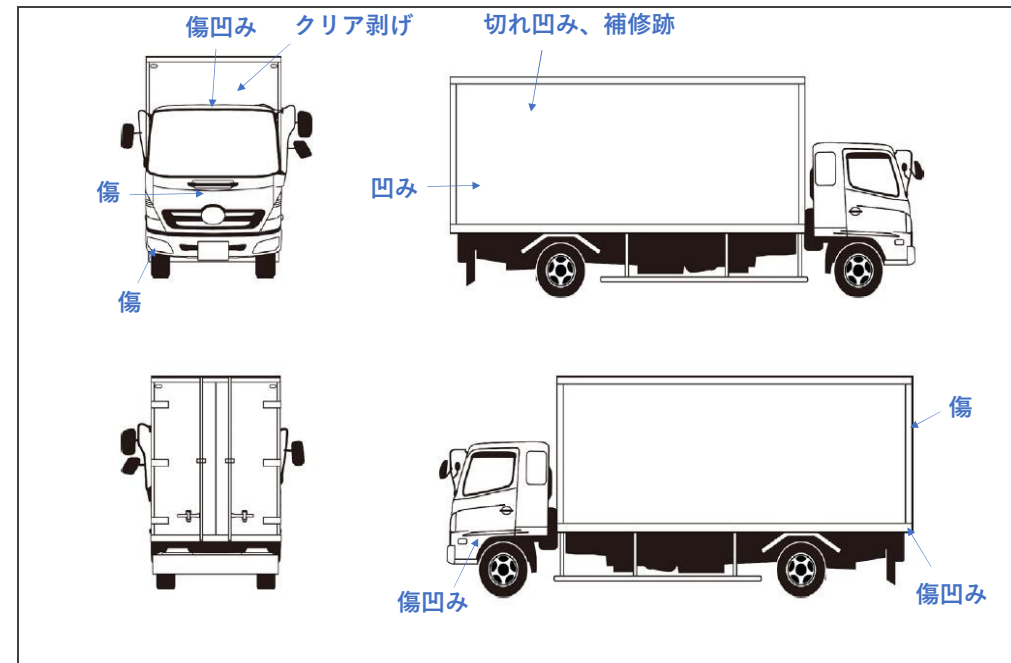

VEHICLE CONDITION REPORT

車輛状態表

管理No G-04196	車名 エルフ	形状 アルミバン パワーゲート フルフラットロー ワイド超ロング			
初年度 平成27年12月	型式 TRG-NPR85AN	車体番号 NPR85-7057969			
乗員 3人	走行距離 429,550 km	最大積載量 3,000 kg	排気量 2,990 cc	車検期限 抹消	
上物 2015/12 日本フルハーフ ゲート蓋 左スライドドア ラッシング2段 2015/12 日本フルハーフ オートターン 1t 室内リモコン					

シフト F6	原動機 4JJ1	ICターボ 有	燃料 軽油	馬力 150-ps	
車体色 白	AC 有	PS 有	PW 有	エアバッグ 有	
ABS 有	電動ミラー 左				

その他装備 ETC2.0,バックカメラ,キーレス,アイドリングストップ,ハロゲンライト, ASR,HSA

外寸(長さ) 7,190 mm	外寸(幅) 2,220 mm	外寸(高さ) 3,130 mm
内寸(長さ) 5,190 mm	内寸(幅) 2,080 mm	内寸(高さ) 2150mm 門口2110 mm

フロントタイヤサイズ 225/70R16	リアタイヤサイズ //
-------------------------	----------------

キャブ内部 汚れ 小
シート破れ 無し

フロントガラス※ 飛び石有

修復歴 無し	修復箇所
エンジン状態 インタークーラー、オイルクーラーオイル滲み	ミッション、デフ状態 良好
フレーム状態 良好	車輛状態 ・庫内パネル傷、割れ ・床傷、割れ

タイヤの状態や山の残り具合、その他ご不明点等あれば
グルーウェーブ株式会社までお問合せ下さい。