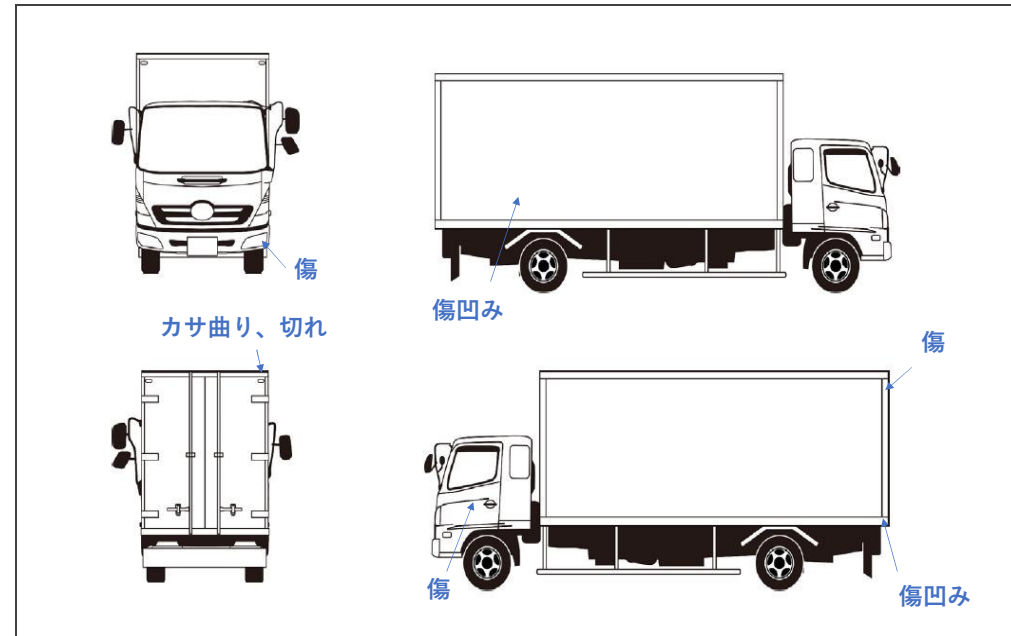

VEHICLE CONDITION REPORT

車輛状態表

管理No G-02249	車名 エルフ	形状 保冷バン ワイドロング		
初年度 平成29年03月	型式 TPG-NPR85YN	車体番号 NPR85Y-7015142		
乗員 2人	走行距離 174,219 km	最大積載量 3,800 kg	排気量 2,990 cc	車検期限 抹消
上物 2017/3 日本フルハーフ リア3枚観音 スライドドア オートフロア				

シフト スーマーEX	原動機 4J11	ICターボ 有	燃料 軽油	馬力 150-ps
車体色 白	AC 有	PS 有	PW 有	エアバッグ 有
ABS 有	電動ミラー 左			

その他装備 バックカメラ, キーレス, アイドリングストップ, ハロゲンライト, ASR

外寸(長さ) 6,580 mm	外寸(幅) 2,230 mm	外寸(高さ) 3,230 mm
内寸(長さ) 4,390 mm	内寸(幅) 2,070 mm	内寸(高さ) 1,980 mm

タイヤ状態(分山)			
8	8		
8	8	8	8
スベア	8		

フロント 225/80 R 17.5	リア 〃

キャブ内部
汚れ 小
シート破れ 無し

フロントガラス 飛び石有