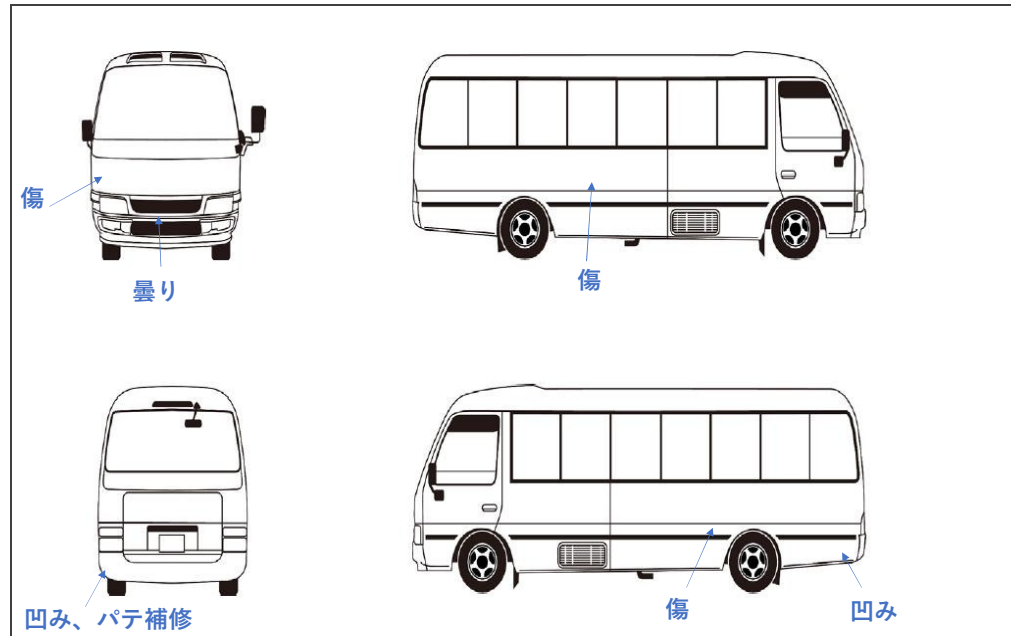

VEHICLE CONDITION REPORT

車輛状態表

管理No G-02009	車名 ガーラミオ	形状 60人乗りバス M1 総輪エアサス グレード不明		
初年度 平成23年06月	型式 BDG-RR7JJB	車体番号 RR7JJB-60451		
乗員 60(38)人	走行距離 387,953 km	最大積載量	排気量 6,400 cc	車検期限 抹消
上物 38座席(運転席含む) 自動折戸ドア ビニールシート 左右棚 各席エアコン吹出口 立席有(吊皮無し)				

シフト F6	原動機 J07E	ICターボ 有	燃料 軽油	馬力 225-ps
車体色 緑	AC 有	PS 有	PW 無	エアバッグ 有
ABS 有	電動ミラー 無			

その他装備 ハロゲンライト,DPD, HAS

外寸(長さ) 8,990 mm	外寸(幅) 2,340 mm	外寸(高さ) 3,030 mm
内寸(長さ)	内寸(幅)	内寸(高さ)

タイヤ状態(分山)
<table border="0"> <tr> <td></td> <td>5</td> <td></td> <td>5</td> <td></td> </tr> <tr> <td></td> <td></td> <td></td> <td></td> <td></td> </tr> <tr> <td>5</td> <td>5</td> <td>5</td> <td>5</td> <td></td> </tr> <tr> <td></td> <td></td> <td></td> <td></td> <td></td> </tr> <tr> <td>スペア</td> <td>5</td> <td></td> <td></td> <td></td> </tr> </table>

キャブ内部
汚れ 小
シート破れ 有り

フロント 9R19.5	リア 〃

フロントガラス 飛び石有